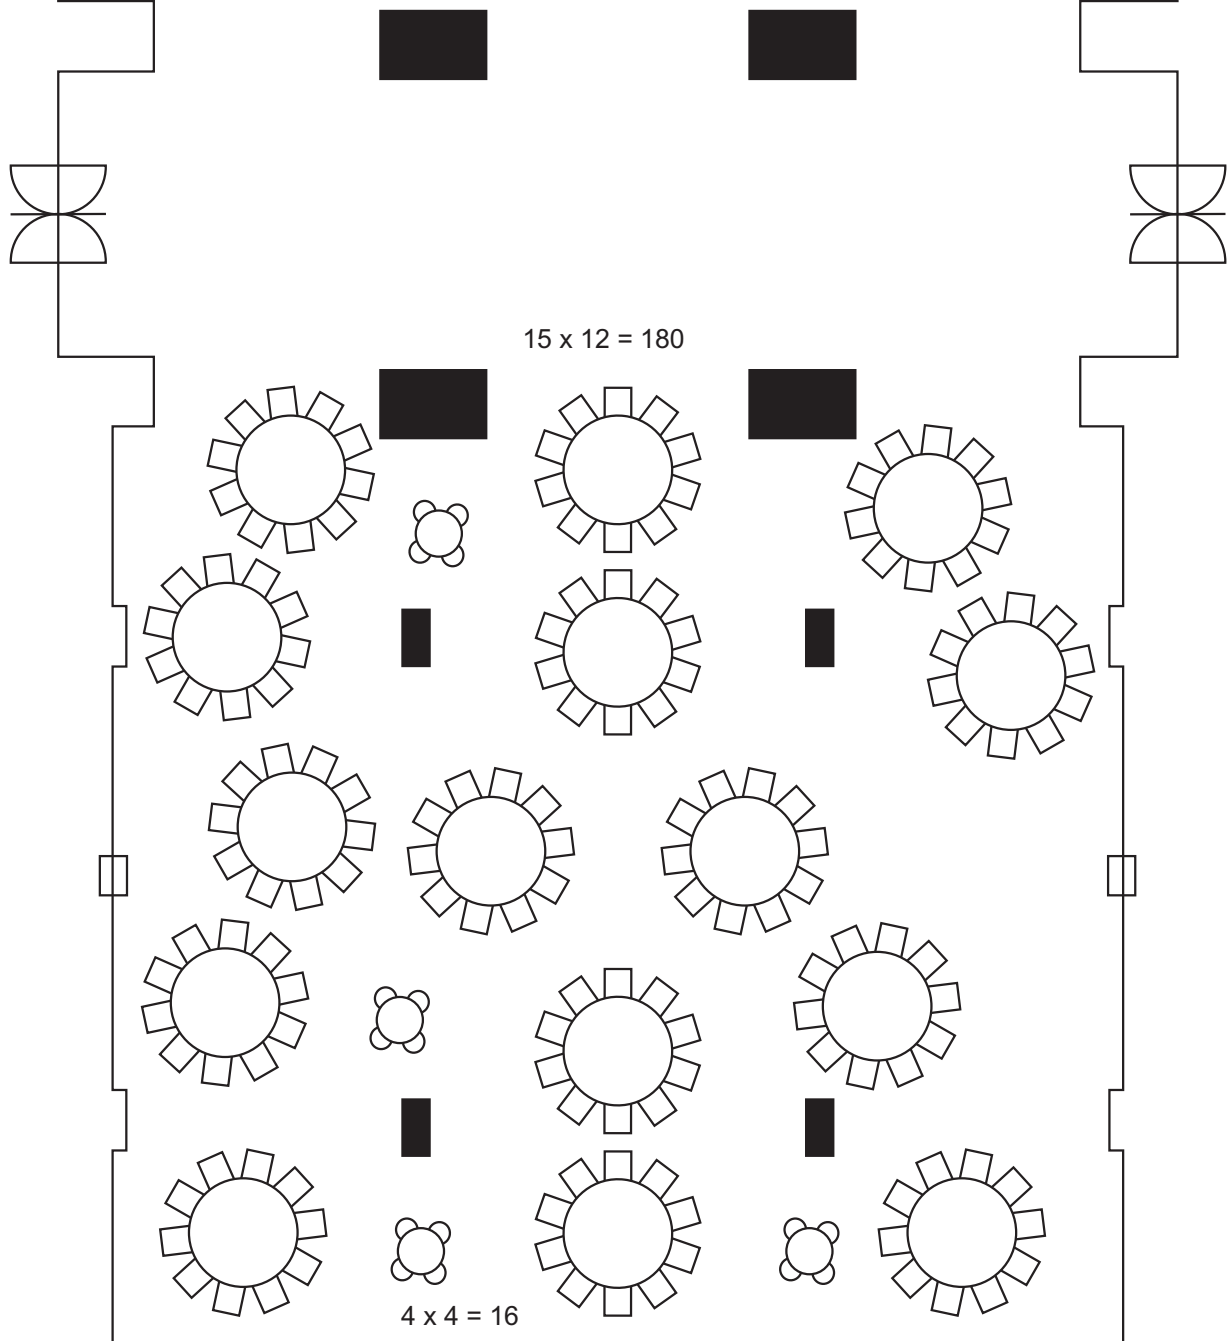

NÁRODNÍ DŮM NA SMÍCHOVĚ

Společenský sál

17 x 12 = 204

15 x 12 = 180

4 x 4 = 16

CELKEM: 400 míst